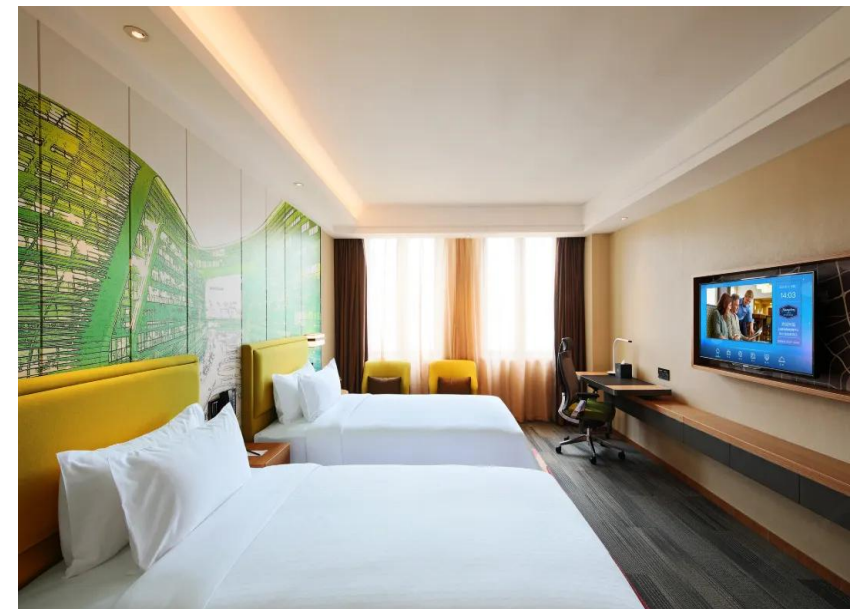

价格: 550元 (含1早)

豪华双床房
Deluxe Room - Twin Bed

面积: 38m²

房间数量: 20间

价格: 600元 (含2早)

- 1、扫小程序二维码进入订房页面
- 2、可自行选择入住日期、离店日期
- 3、7月8日前预定房间，可享有ACDC活动协议价

上海希尔顿欢朋酒店

上海虹桥国家会展中心希尔顿欢朋酒店位于闵行区北青公路

高级大床房
King Superior Room

面积: 31m²

房间数量: 45间

价格: 600元 (赠1-2早)

豪华城市景观房-大床
Deluxe City View Room - King Bed

面积: 38m²

房间数量: 15间

价格: 650元 (赠1-2早)

豪华双床房
Twin Beds Superior Deluxe Room

面积: 38m²

房间数量: 30间

价格: 650元 (赠1-2早)

- 1、扫小程序二维码进入页面，点击左上角“酒店详情”
 - 2、选择入住日期
 - 3、输入协议号：0353875
(第二十届IET交直流输电国际会议(ACDC 2024))
 - 4、选择协议酒店“上海虹桥国家会展中心希尔顿欢朋酒店”
 - 5、选择所需房型
 - 6、选择最优价格“商旅协议价”
 - 7、填写预订人姓名、联系方式等信息
 - 8、提交则预订成功，点击提前支付担保房间。
 - 9、7月12日前预定房间，可享有ACDC活动协议价
- 注意：支付成功后为您整晚保留房间，在入住当天18:00前取消可全额退还。