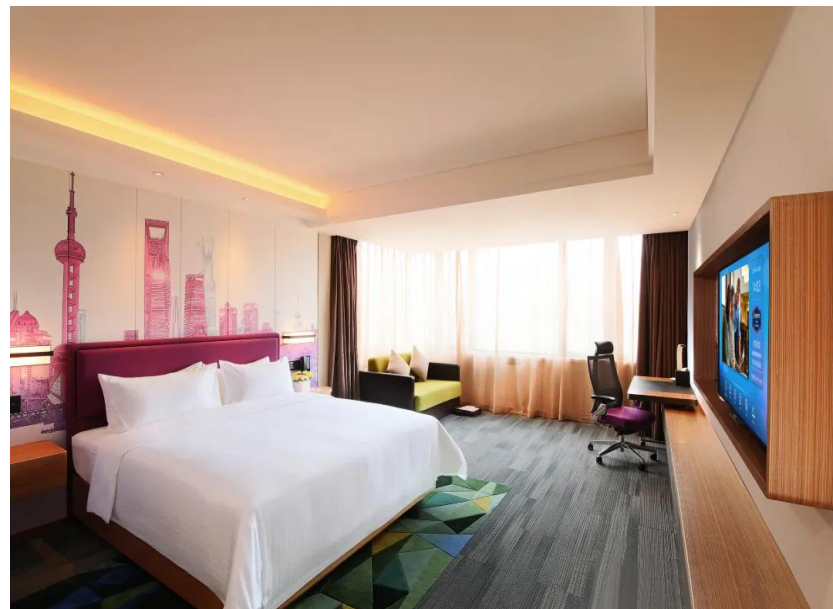

价格: 550元 (含1早)

豪华双床房
Deluxe Room - Twin Bed

面积: 38m²

房间数量: 20间

价格: 600元 (含2早)

- 1、扫小程序二维码进入订房页面
- 2、可自行选择入住日期、离店日期
- 3、7月8日前预定房间，可享有ACDC活动协议价

上海希尔顿欢朋酒店

上海虹桥国家会展中心希尔顿欢朋酒店位于闵行区北青公路

联友路交汇处，酒店地处虹桥枢纽国际医疗中心区域。毗邻国家会展中心、虹桥枢纽中心，交通十分便利，是展会、商务、会务、旅游、休闲的理想选择。

作为希尔顿旗下连锁酒店品牌，温馨舒适的客房、功能齐全的会议室、乐动健身房以及口味纯正的健康格调餐厅，我们致力于为亲子家庭及高端商旅精英提供舒适优质的入住体验。

酒店每间客房均配备美国“Hampton Bed”标准Serta双专利床垫和生态认证的床上用品，为您打造云端甜梦体验；美国护肤领域殿堂级品牌“Peter Thomas Roth”其纯天然的成分能有效舒缓您的疲惫；而我们精心制作的欢享会计划，以积分换取住宿等更多惊喜，欢迎的商旅精英慢慢探寻。

高级大床房
King Superior Room

面积: 31m²

房间数量: 45间

价格: 600元 (赠1-2早)

豪华城市景观房-大床
Deluxe City View Room - King Bed

面积: 38m²

房间数量: 15间

价格: 650元 (赠1-2早)

豪华双床房
Twin Beds Superior Deluxe Room

面积: 38m²

房间数量: 30间

价格: 650元 (赠1-2早)

- 1、扫小程序二维码进入页面，点击左上角“酒店详情”
 - 2、选择入住日期
 - 3、输入协议号：0353875
(第二十届IET交直流输电国际会议(ACDC 2024))
 - 4、选择协议酒店“上海虹桥国家会展中心希尔顿欢朋酒店”
 - 5、选择所需房型
 - 6、选择最优价格“商旅协议价”
 - 7、填写预订人姓名、联系方式等信息
 - 8、提交则预订成功，点击提前支付担保房间。
 - 9、7月12日前预定房间，可享有ACDC活动协议价
- 注意：支付成功后为您整晚保留房间，在入住当天18:00前取消可全额退还。