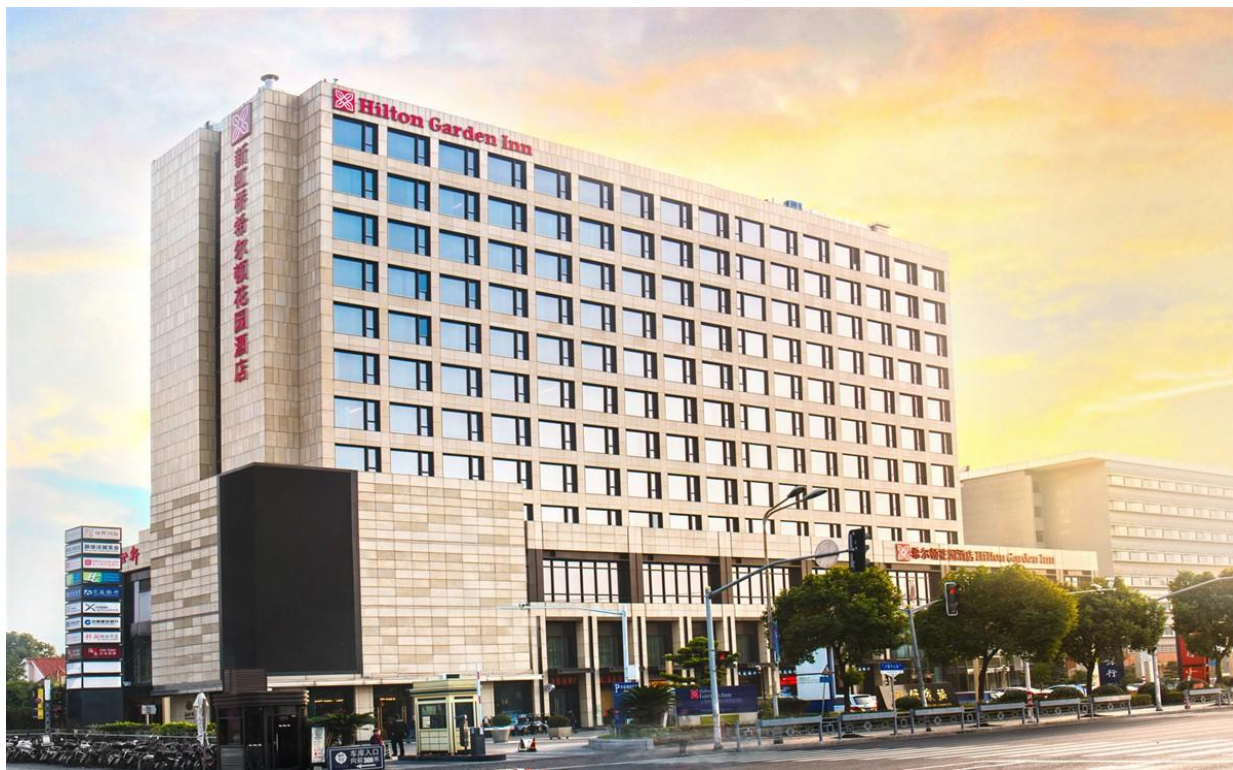

2024

酒店推荐

(数量有限, 先到先得, 请留意协议价享受时间, 过时不再有协议价)

上海虹桥西郊假日酒店/Hong qiao Railway Station

上海虹桥西郊假日酒店于 2009 年 12 月开业，2018 年装修，是一家由洲际酒店集团管理的国际品牌酒店。酒店坐落于经济繁荣、景色宜人上海青浦区徐泾镇，地理位置优越便捷，紧邻上海国家会展中心、虹桥机场，虹桥火车站和虹桥商务区。

Holiday Inn Shanghai Hong qiao West, opened in December 2009 and renovated in 2018, is managed by the InterContinental Hotels Group PLC (IHG). The hotel is ideally located in Qingpu district, close to the National Exhibition and Convention Center, Hong qiao International Airport and Hong qiao Railway Station.

扫码同步到手机 更多

扫码打开百度地图APP

查看过路费、高频违章路段等信息

假日高级大床房

Deluxe City View Room - King Bed

面积：38m²

房间数量：39间

价格：500元

- 1、扫二维码进入订房页面
- 2、选择无卡预定，即可到店现付
- 3、可自行选择入住日期、离店日期
- 4、7月10日前预定房间，可享有ACDC活动协议价

上海新虹桥国家会展中心灿辉希尔顿花园酒店

上海新虹桥国家会展中心灿辉希尔顿花园酒店是希尔顿集团在上海的第一家花园品牌酒店(Hilton Garden Inn), 酒店交通便利, 直线距离虹桥机场及高铁站仅5公里, 距离国家会展中心也仅3公里, 驱车5分钟便可到达地铁2号线及17号线, 方便您前往各城市地标及热门购物中心。周边云集著名旅游热点, 如朱家角古镇、七宝古镇、欢乐谷、青浦百联奥特莱斯等, 是商务和休闲人士下榻的理想之选。

百度提醒您: 如果您有任何意见和建议, 请到百度地图投诉中心反馈。

★收藏 扫码同步到手机 更多

扫码打开百度地图APP
查看过路费、高频违章路段等信息

上海新虹桥国家会展中心灿辉希尔顿花园酒店 ¥368

3D 全景

豪华大床房
Deluxe Room - King Bed

面积: 38m²

房间数量: 30间