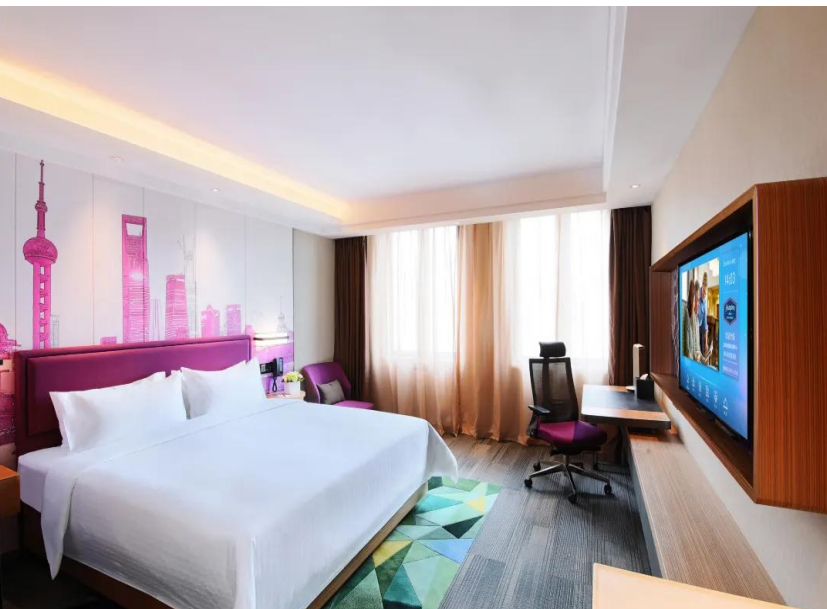

价格: 550元 (含1早)

豪华双床房
Deluxe Room - Twin Bed

面积: 38m²

房间数量: 20间

价格: 600元 (含2早)

- 1、扫小程序二维码进入订房页面
- 2、可自行选择入住日期、离店日期
- 3、7月8日前预定房间，可享有ACDC活动协议价

上海希尔顿欢朋酒店

上海虹桥国家会展中心希尔顿欢朋酒店位于闵行区北青公路

联友路交汇处，酒店地处虹桥枢纽国际医疗中心区域。毗邻国家会展中心、虹桥枢纽中心，交通十分便利，是展会、商务、会务、旅游、休闲的理想选择。

作为希尔顿旗下连锁酒店品牌，温馨舒适的客房、功能齐全的会议室、乐动健身房以及口味纯正的健康格调餐厅，我们致力于为亲子家庭及高端商旅精英提供舒适优质的入住体验。

酒店每间客房均配备美国“Hampton Bed”标准Serta双专利床垫和生态认证的床上用品，为您打造云端甜梦体验；美国护肤领域殿堂级品牌“Peter Thomas Roth”其纯天然的成分能有效舒缓您的疲惫；而我们精心制作的欢享会计划，以积分换取住宿等更多惊喜，欢迎的商旅精英慢慢探寻。

高级大床房
King Superior Room

面积: 31m²

房间数量: 45间

价格: 600元 (赠1-2早)

豪华城市景观房-大床
Deluxe City View Room - King Bed

面积: 38m²

房间数量: 15间

价格: 650元 (赠1-2早)

豪华双床房
Twin Beds Superior Deluxe Room

面积: 38m²

房间数量: 30间

价格: 650元 (赠1-2早)

- 1、扫小程序二维码进入页面，点击左上角“酒店详情”
 - 2、选择入住日期
 - 3、输入协议号：0353875
(第二十届IET交直流输电国际会议(ACDC 2024))
 - 4、选择协议酒店“上海虹桥国家会展中心希尔顿欢朋酒店”
 - 5、选择所需房型
 - 6、选择最优价格“商旅协议价”
 - 7、填写预订人姓名、联系方式等信息
 - 8、提交则预订成功，点击提前支付担保房间。
 - 9、7月12日前预定房间，可享有ACDC活动协议价
- 注意：支付成功后为您整晚保留房间，在入住当天18:00前取消可全额退还。