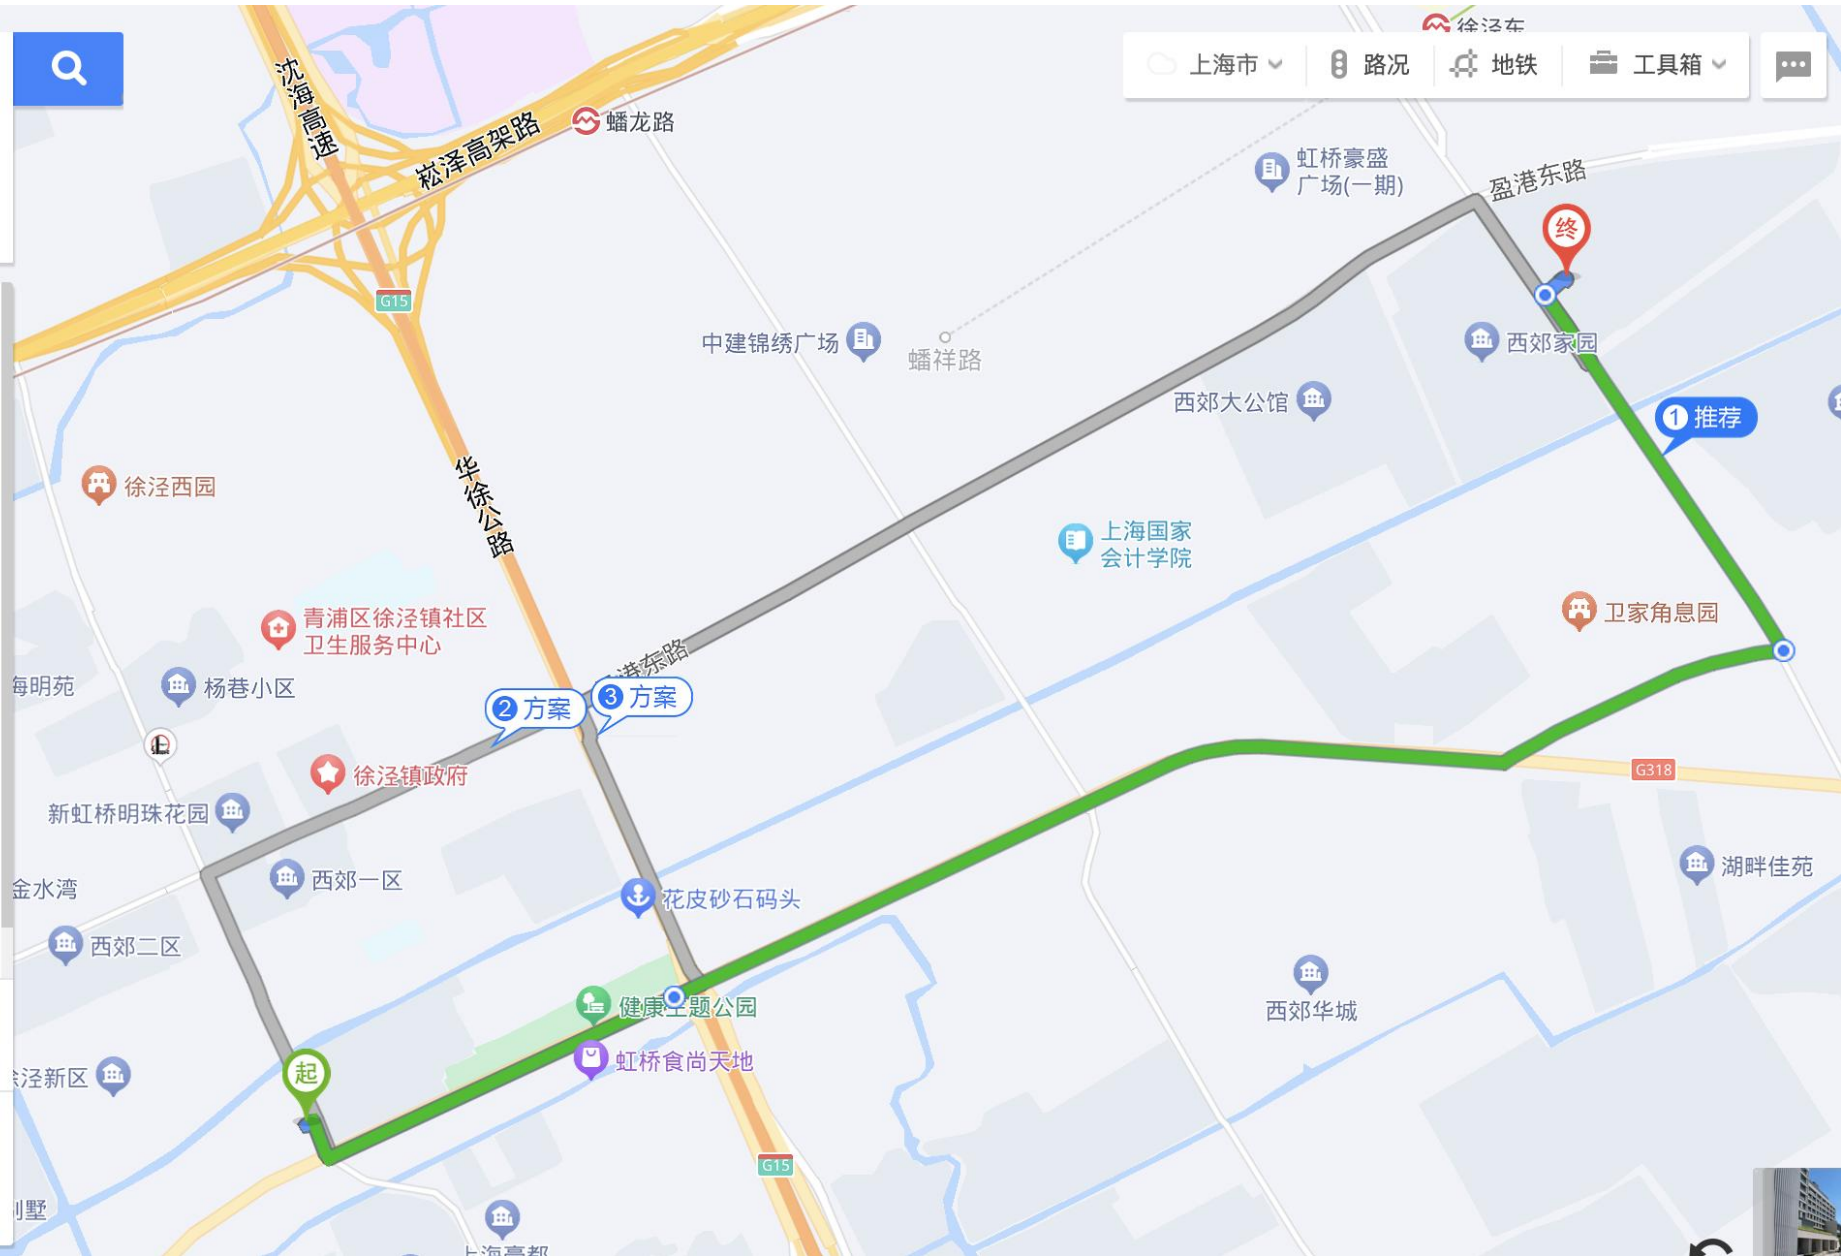

2024

酒店推荐

(数量有限, 先到先得, 请留意协议价享受时间, 过时不再有协议价)

上海虹桥西郊假日酒店/Hong qiao Railway Station

上海虹桥西郊假日酒店于 2009 年 12 月开业，2018 年装修，是一家由洲际酒店集团管理的国际品牌酒店。酒店坐落于经济繁荣、景色宜人上海青浦区徐泾镇，地理位置优越便捷，紧邻上海国家会展中心、虹桥机场，虹桥火车站和虹桥商务区。

Holiday Inn Shanghai Hong qiao West, opened in December 2009 and renovated in 2018, is managed by the InterContinental Hotels Group PLC (IHG). The hotel is ideally located in Qingpu district, close to the National Exhibition and Convention Center, Hong qiao International Airport and Hong qiao Railway Station.

方案2

17分钟 | 4.9公里 | 13个红绿灯

打车约21元 | 途经: 明珠路、盈港东路

方案3

14分钟 | 4.9公里 | 11个红绿灯

打车约21元 | 途经: 沪青平公路、盈港东路

百度提醒您: 如果您有任何意见和建议, 请到[百度地图投诉中心](#)

收藏

扫码同步到手机 更多

扫码打开百度地图APP

查看过路费、高频违章路段等信息

假日高级大床房

Deluxe City View Room - King Bed

面积：38m²

房间数量：39间

价格：500元